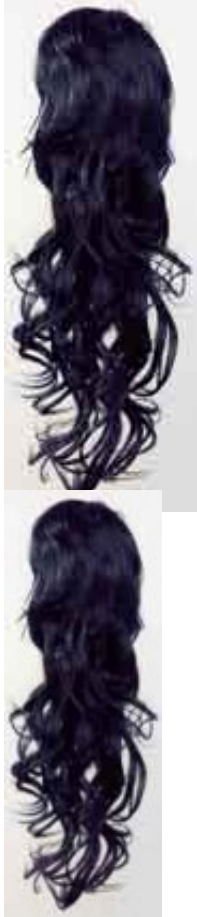

AFRO - COLLECTION

AFRO-COLLECTION
Semret Anenia
Halderstr. 29
86150 Augsburg
Germany

Elastics EL 110 Long Col:1

Sehr schönes Haarteil aus Kunsthaar von Dream Hair zum Ergänzen, mit eingearbeitetem Gummizug, der flexibel verstellt werden kann.

~~Beispielpreis inkl. Steuern 25,00 €~~

Verkaufspreis 25,00 €

Steuerbetrag 3,99 €

3-5 Days

[Eine Frage zu diesem Produkt stellen](#)

Hersteller

Beschreibung Sehr schönes Haarteil aus Kunsthaar von Dream Hair zum Ergänzen, mit eingearbeitetem Gummizug, der flexibel verstellt werden kann.